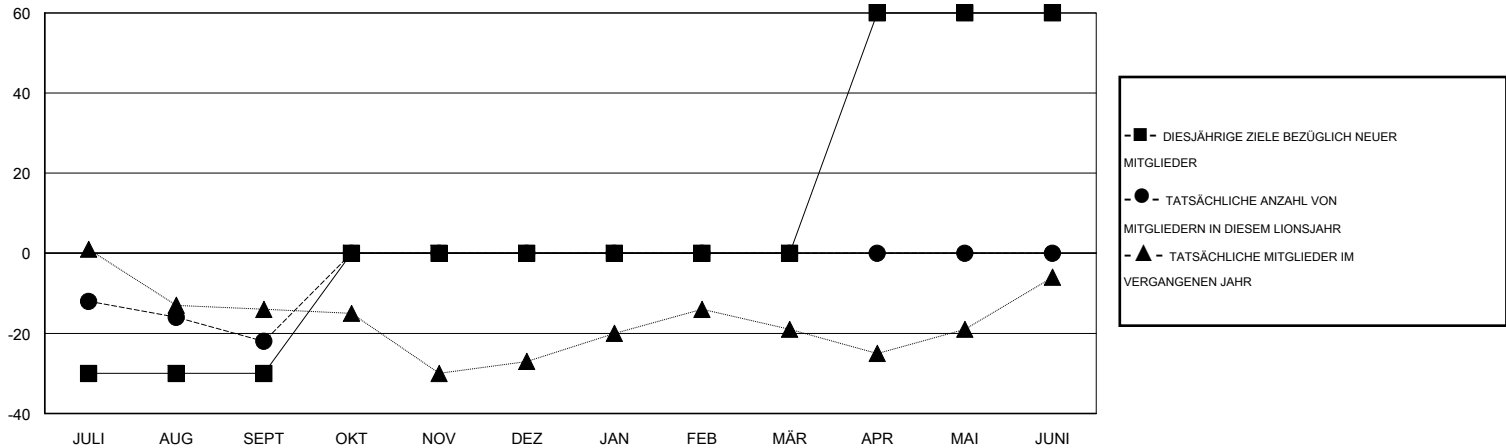

ZIELE UND TATSÄCHLICHE MITGLIEDER KUMULATIV

ABGEMELDETE CLUBS: 0	16 VON 88 CLUBS HABEN 1 ODER MEHR NEUE MITGLIEDER AUFGENOMMEN	GESCHLECHTERVERTEILUNG MANN 2,633 (86.78%) FRAU 401 (13.22%)
<u>AUSGETRETENE MITGLIEDER</u> VERSTORBEN 4 CLUB AUFGELOST 0 ANDERE 39 GESAMT 43	KLICKEN SIE HIER FÜR ANGABEN ZUM ZUSTAND DES CLUBS	FAMILIENMITGLIEDER 37 HAUSHALTSVORSTAND 18 NICHT-FAMILIENVORSTAND 19