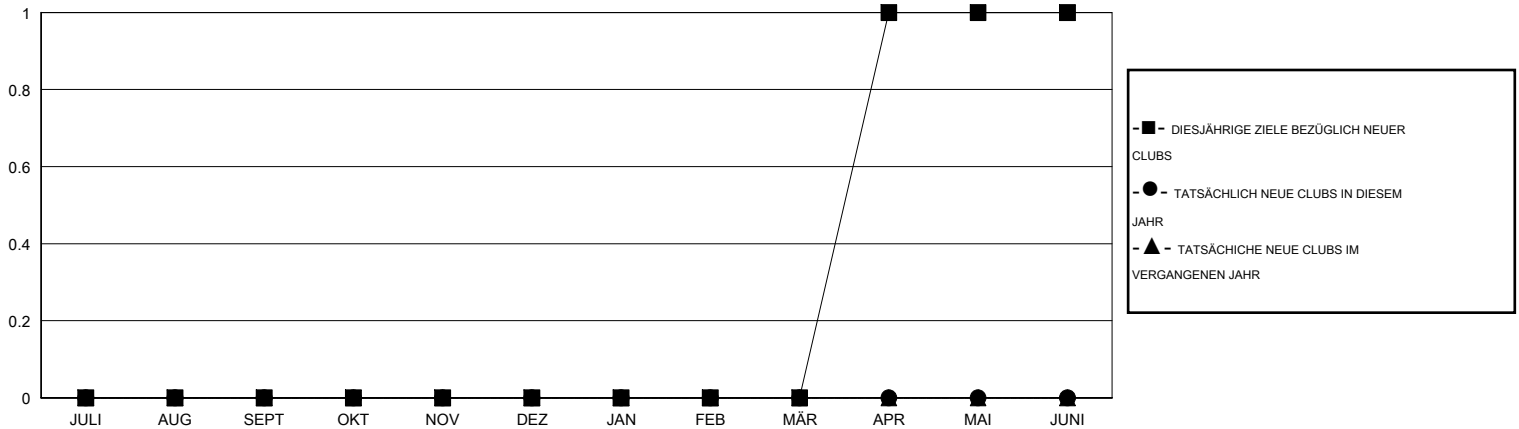

MONTHLY MEMBERSHIP PROGRESS REPORT

District 114 W

Results as of: 9/30/2016

GMT: Carl Robert Rettby

STANDORT AUSTRIA

GMT KONST. GEB.: 4

Clubs				
ERGEBNISSE FÜR 2016-2017				
QUARTAL	ZIEL NEUE CLUBS	NEUE CLUBS	AUFGELOSTE CLUBS	NETTO-GEWINN/ -VERLUST
JULI/AUG/SEPT	0	0	0	0
OKT/NOV/DEZ	0	0	0	0
JAN/FEB/MÄR	0	0	0	0
APR/MAI/JUNI	1	0	0	0

Pro Mitglied				
ERGEBNISSE FÜR 2016-2017				
QUARTAL	ZIEL NEUE MITGLIEDER	HINZUGEFÜGTE GRÜNDUNGS- UND NEUE MITGLIEDER	AUSGESCHIEDENE MITGLIEDER	NETTO-GEWINN/ -VERLUST
JULI/AUG/SEPT	-30	21	43	-22
OKT/NOV/DEZ	30	0	0	0
JAN/FEB/MÄR	0	0	0	0
APR/MAI/JUNI	60	0	0	0

ZIELE UND TATSÄCHLICHE NEUE CLUBS KUMULATIV